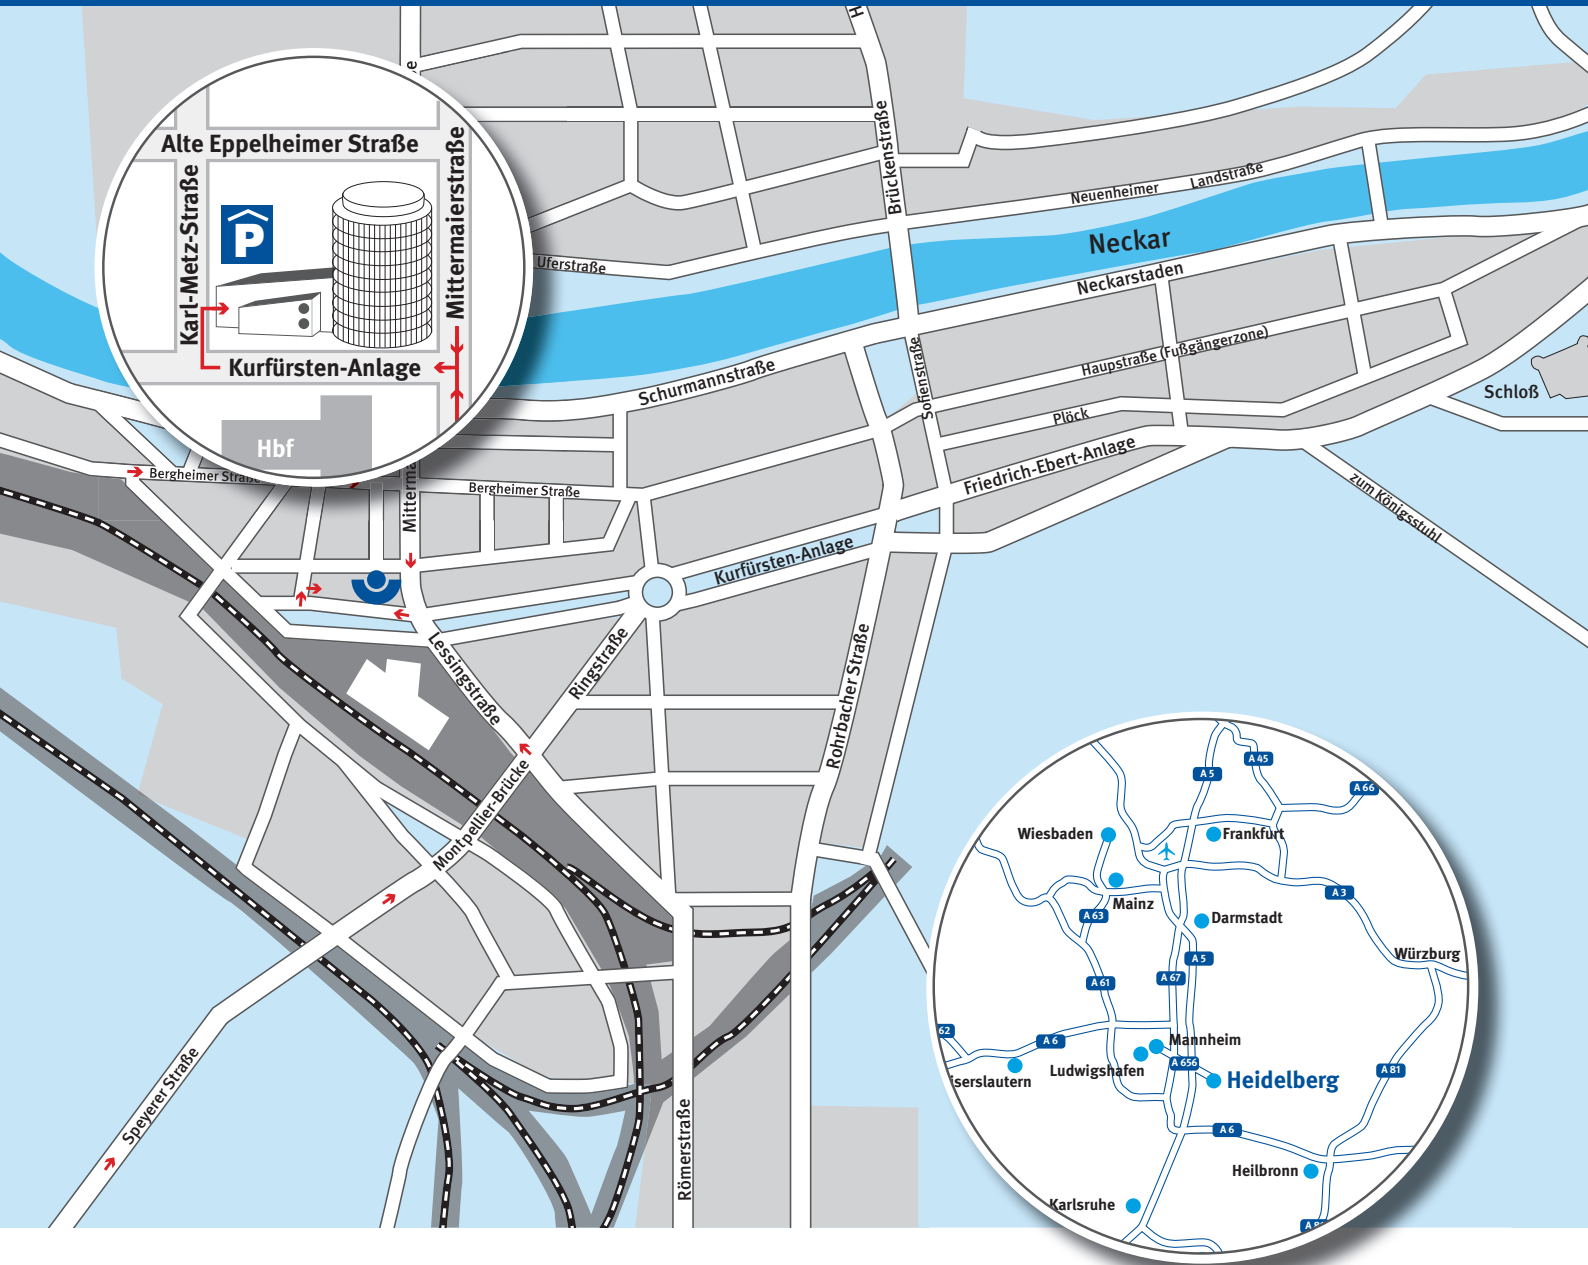

ODIN – Organisationsdienst für nachgehende Untersuchungen

ODIN
c/o BG RCI
Kurfürsten-Anlage 62
69115 Heidelberg
Telefon 06221 5108-0

Zufahrt/Parkhinweise:
Lösen Sie bei der Einfahrt am Zugangsterminal einen Parkschein, im 1. UG befinden sich unsere gekennzeichneten Besucherparkplätze. Folgen Sie der Ausschilderung zum Eingang. Die Zugangstür wird – nach Anmeldung über die Gegensprechanlage – geöffnet.

Sie werden am Empfang im Erdgeschoss erwartet. Dort erhalten Sie weitere Informationen und können Ihren Parkschein für eine kostenlose Ausfahrt freischalten lassen.

Anreise mit öffentlichen Verkehrsmitteln
Das Verwaltungsgebäude befindet sich direkt gegenüber dem Hauptbahnhof (Ausgang Nord)

Anreise aus dem Norden
Von der Autobahn A 5 nehmen Sie die Ab-

fahrt Heidelberg am Heidelberger Kreuz auf die A 656, Sie gelangen automatisch auf die Bergheimer Straße.

Anreise aus dem Süden
Von der Autobahn A 5 nehmen Sie die Abfahrt Heidelberg/Schwetzingen, über den Autobahnzubringer erreichen Sie die Speyerer Straße.
Beide Straßen führen Sie in unmittelbare Nähe unseres Verwaltungsgebäudes. Die genaue Anfahrt entnehmen Sie bitte dem Stadtplan.